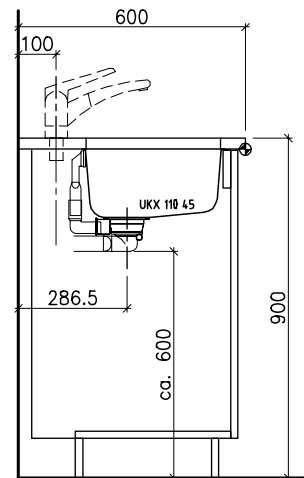

AN

SS

DS

PL

AU

CN

BE

COPYRIGHT: FRANKE AG / Designed AVOR-büro Joern Hirtz