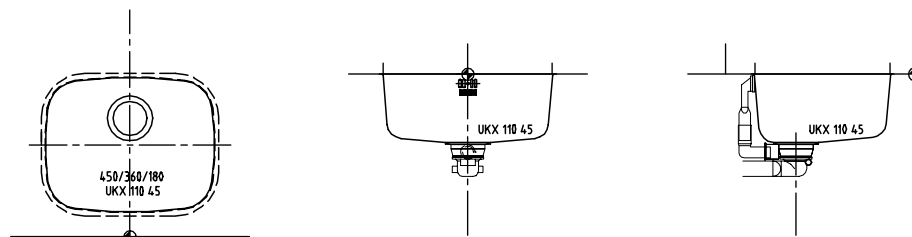

AN

SS

DS

PL

AU

CN

BE

COPYRIGHT: FRANKE AG / Designed AVOR-büro Joern Hirtz