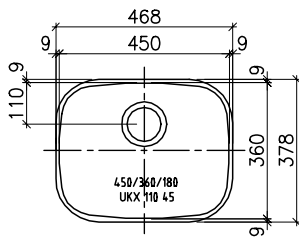

AN

SS

DS

PL

AU

CN

BE

COPYRIGHT: FRANKE AG / Designed AVOR-büro Joern Hirtz