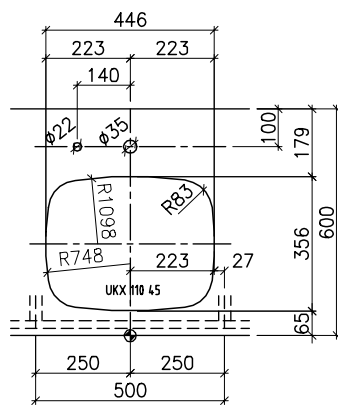

AN

SS

DS

PL

AU

CN

BE

COPYRIGHT: FRANKE AG / Designed AVOR-büro Joern Hirtz