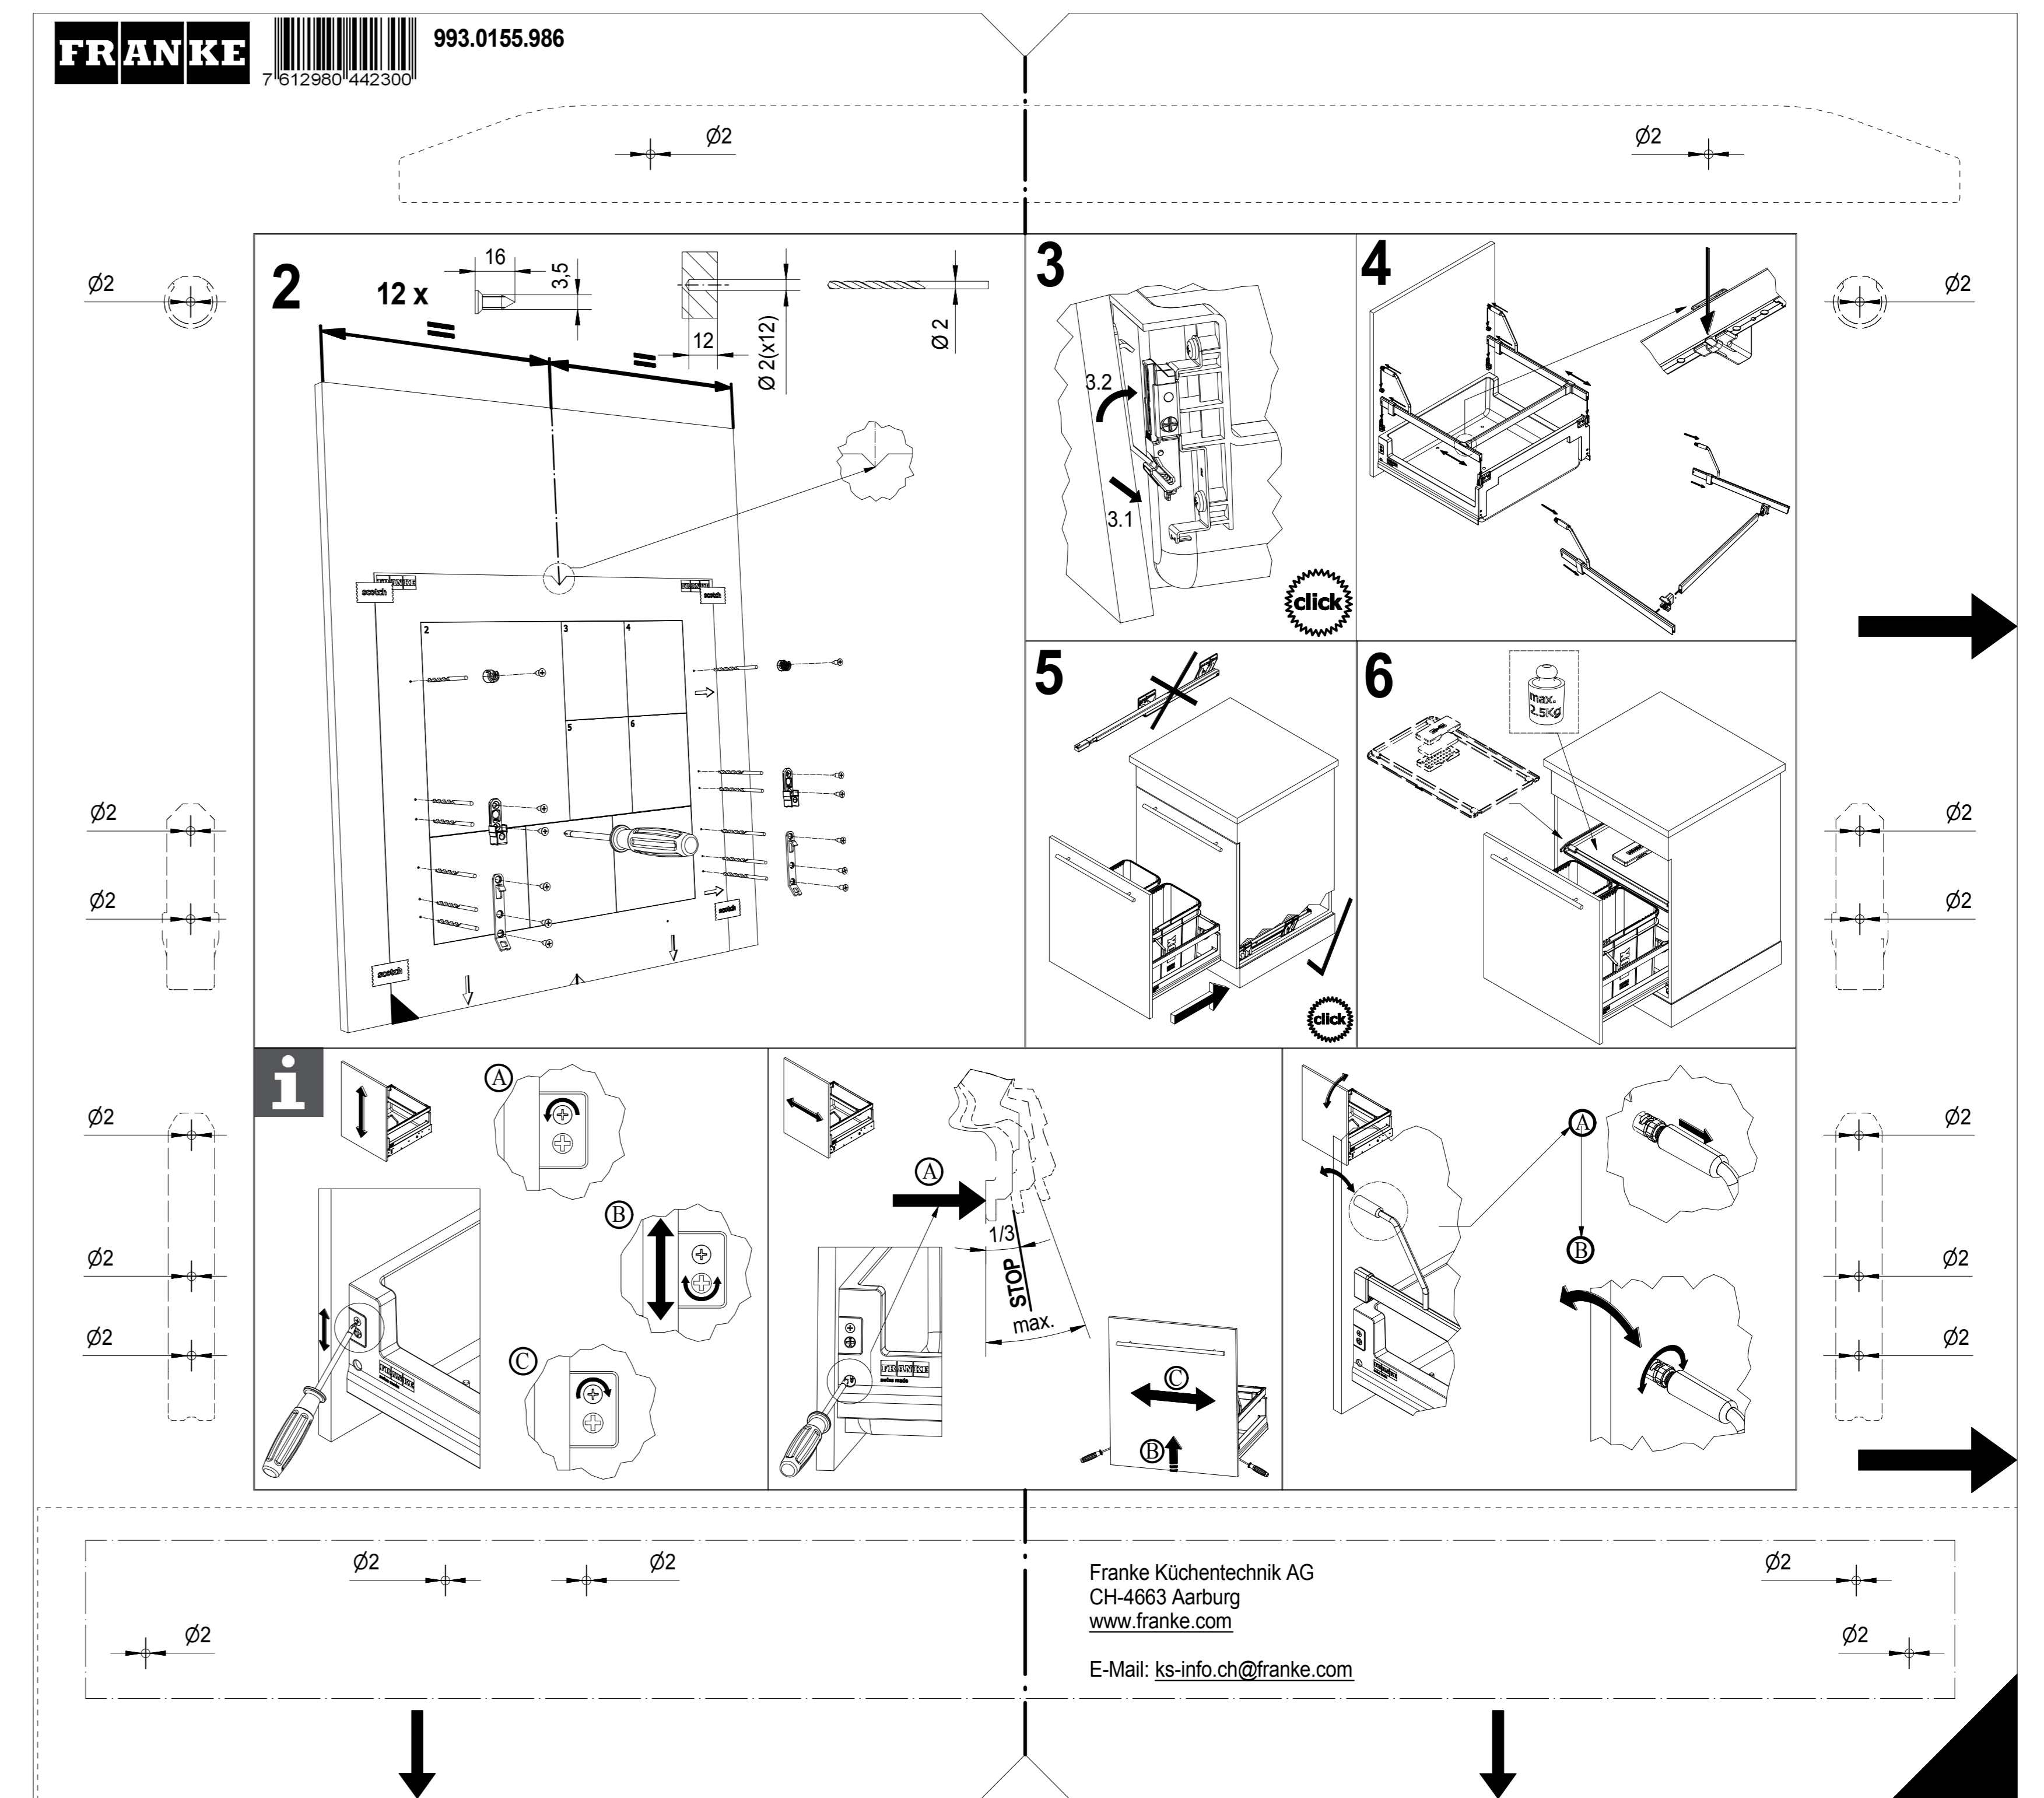

Attention!

Template printed on both sides

" Alle Löcher Ø 2 Stanzen "

Drawn by	SP037	08.02.2010	Revised through		Drawn by	SP037	08.02.2010
Checked by	SP037	24.02.2012	Replacement for		Part No.	993.0155.986	Version
Released by	SP037	24.02.2012	Originator		Scale	1:1	NTS
Revision	vom 24.02.2012		Abfallsysteme	Sorter 300 Duo/Trio	Fränke Küchentechnik AG CH-4663 Aarburg www.franke.com E-Mail: ks-info.ch@franke.com		
Ansichten verschoben			Abfallsysteme	Sorter 300 Duo/Trio	Fränke Küchentechnik AG CH-4663 Aarburg www.franke.com E-Mail: ks-info.ch@franke.com		
				Montageschablone Sorter 300-45 Duo/Trio			
				A0 0056-187931 C 1 1			