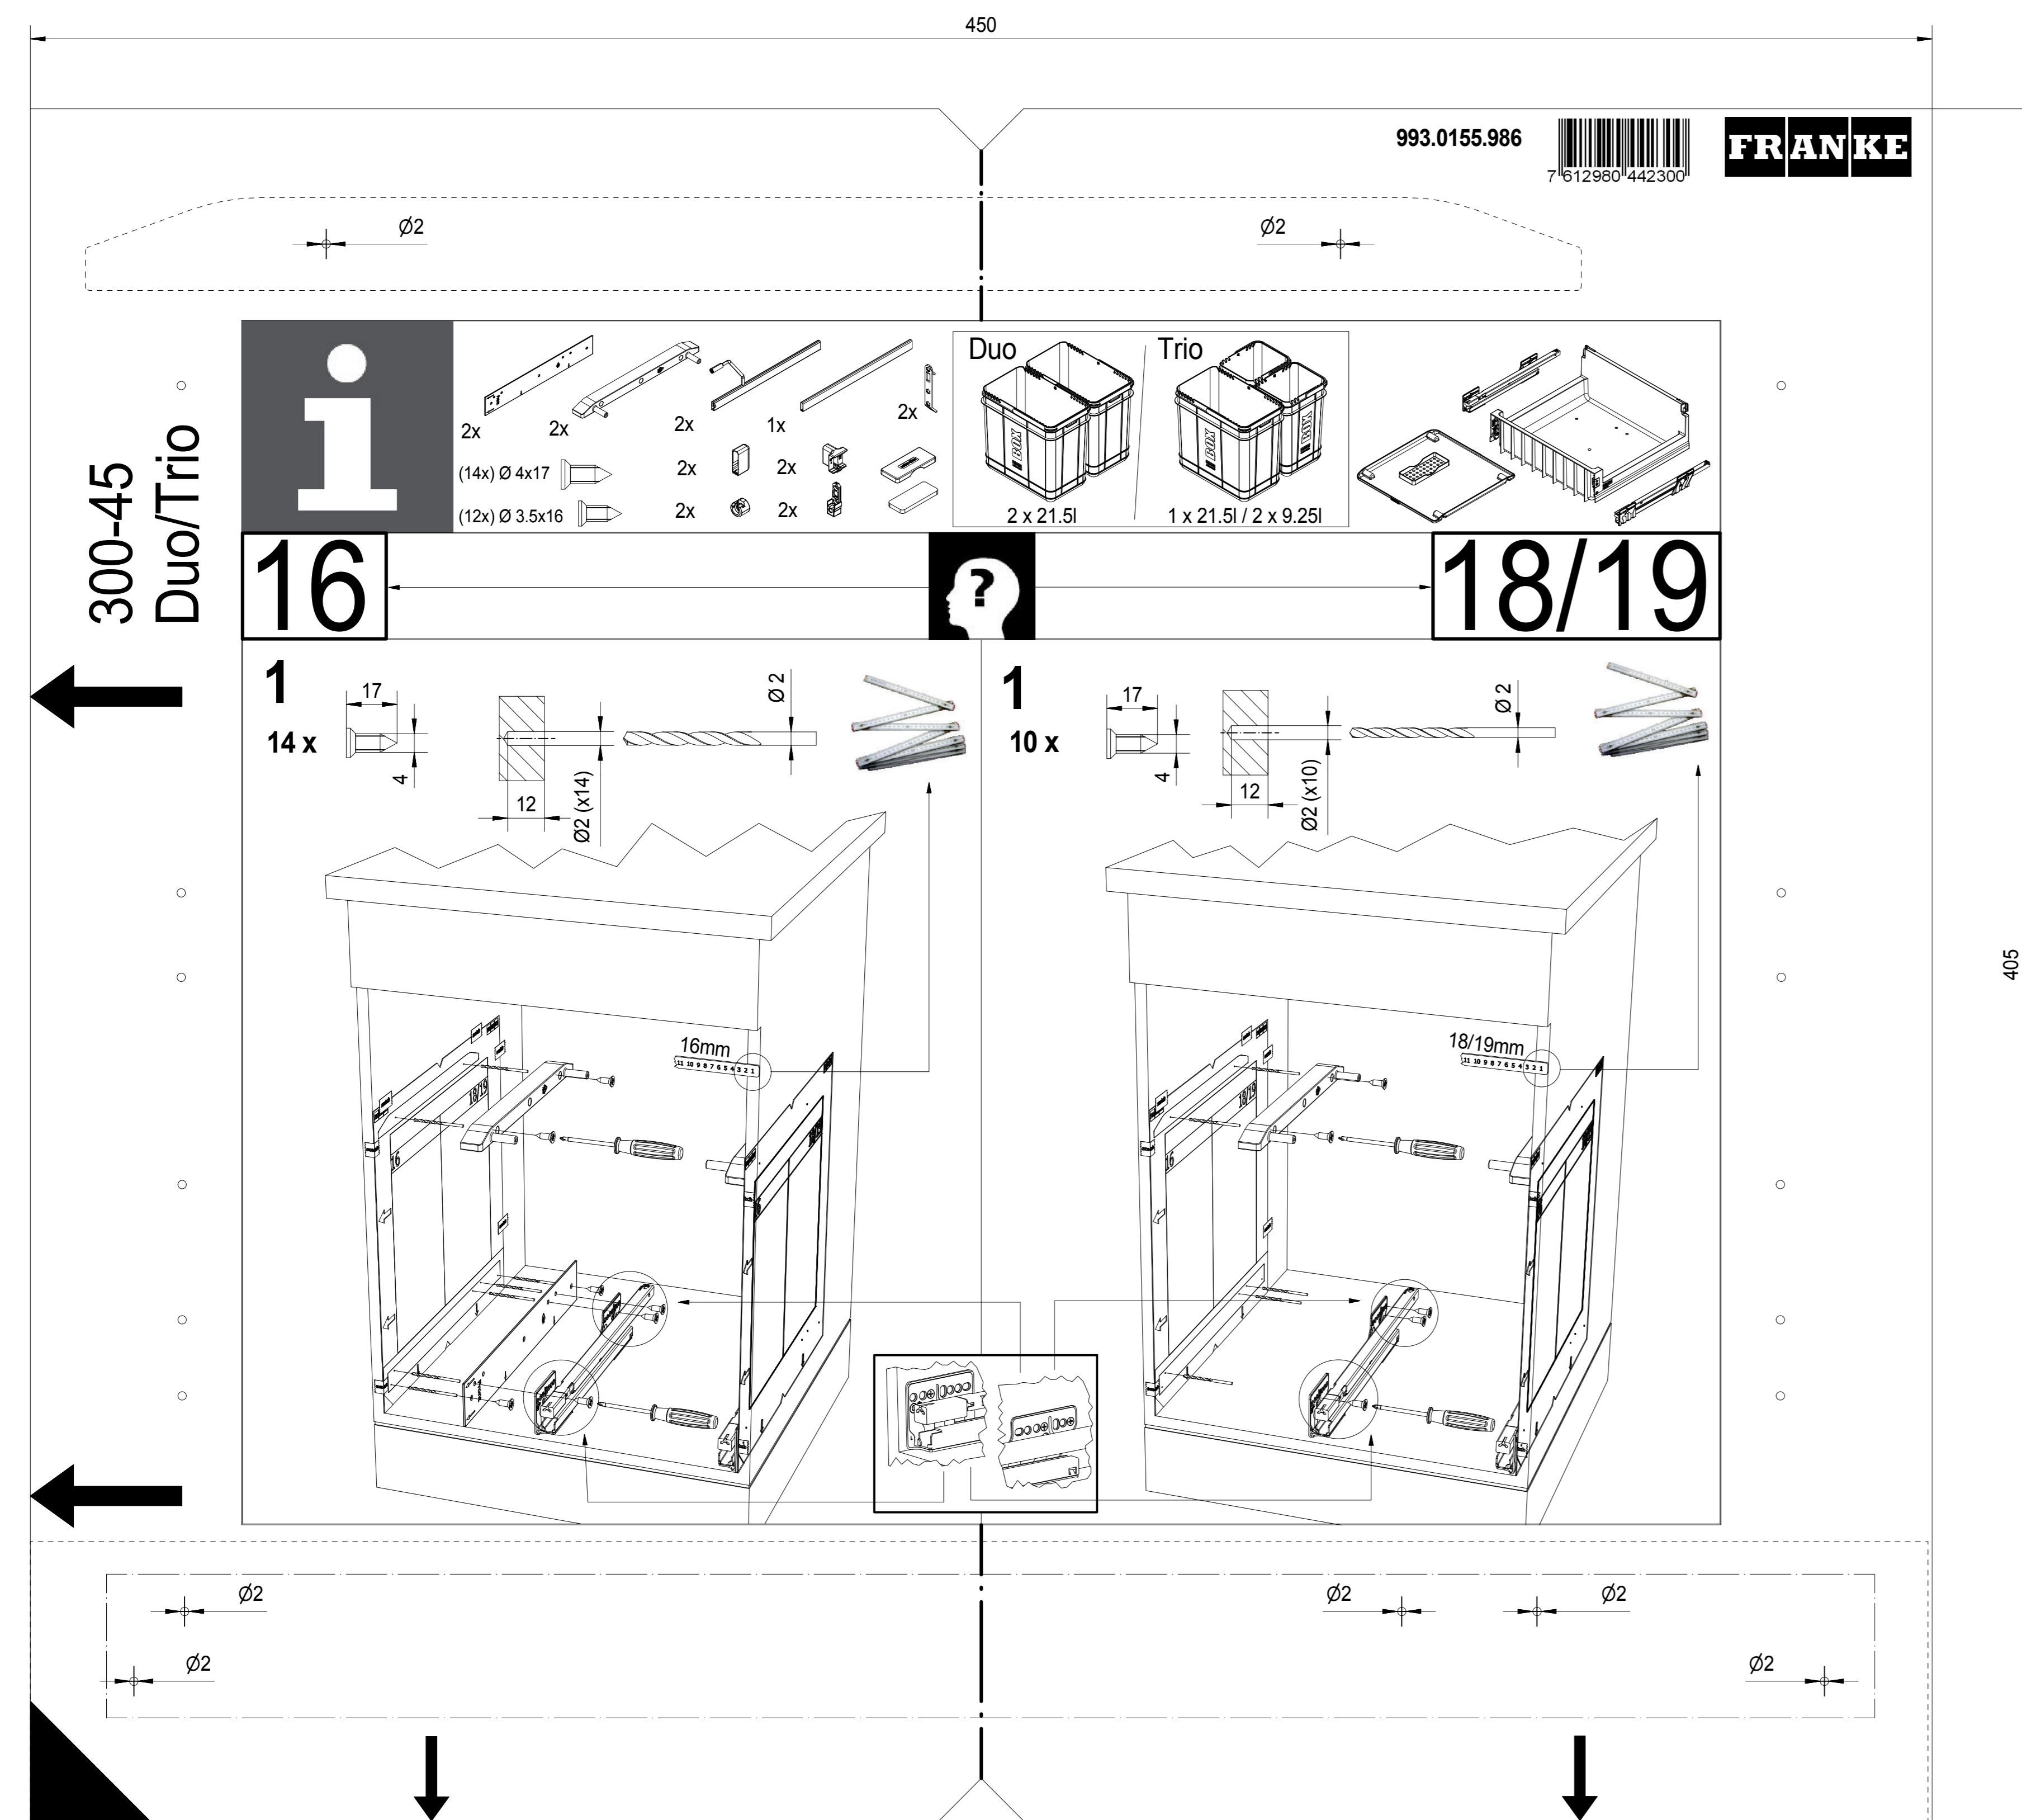

Attention!

Template printed on both sides

" Alle Löcher Ø 2 Stanzen "

Drawn by	SP037	08.02.2010	Revised through		Drawn by	SP037	08.02.2010
Checked by	SP037	24.02.2012	Replacement for		Part No.	993.0155.986	Version
Released by	SP037	24.02.2012	Originator		Scale	1:1	NTS
Revision	vom 24.02.2012		Abfallsysteme	Sorter 300 Duo/Trio	Fränke Küchentechnik AG CH-4663 Aarburg www.franke.com E-Mail: ks-info.ch@franke.com		
Ansichten verschoben			Abfallsysteme	Sorter 300 Duo/Trio	Fränke Küchentechnik AG CH-4663 Aarburg www.franke.com E-Mail: ks-info.ch@franke.com		
				Montageschablone Sorter 300-45 Duo/Trio			
				A0 0056-187931 C 1 1			