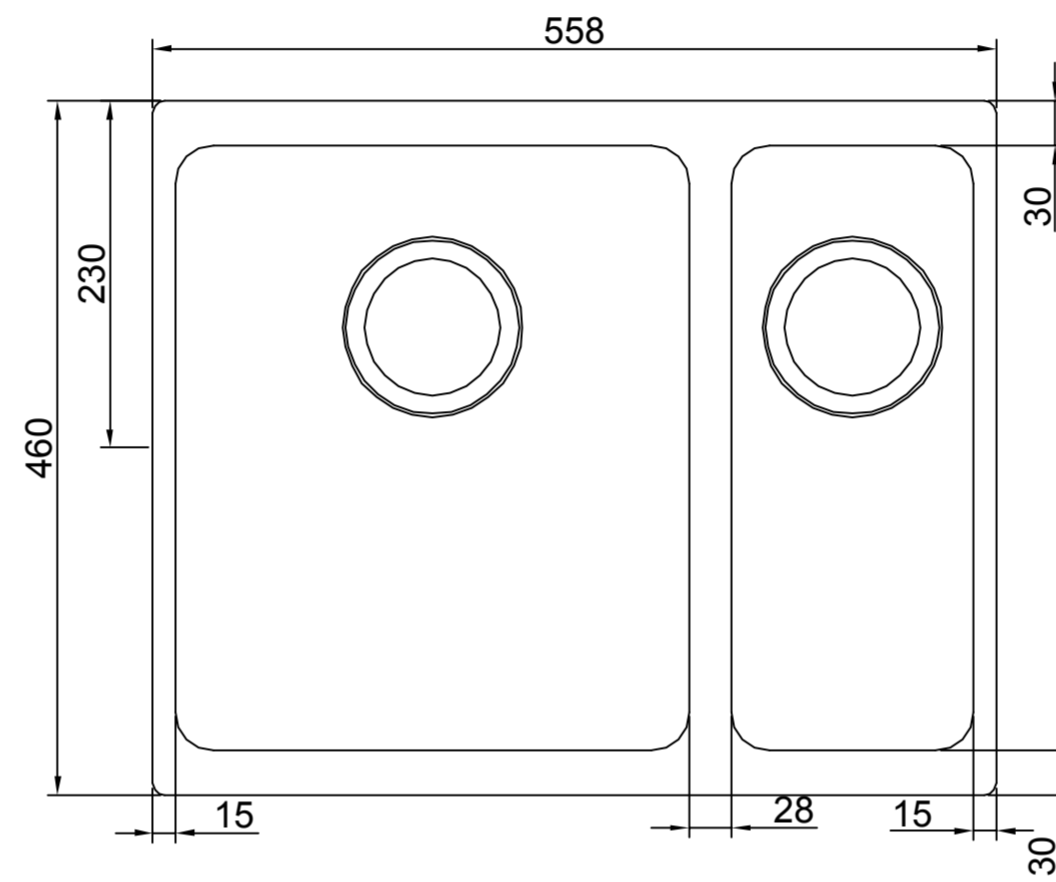

KBG 160

**FRANKE**

Part No 2L0822

400