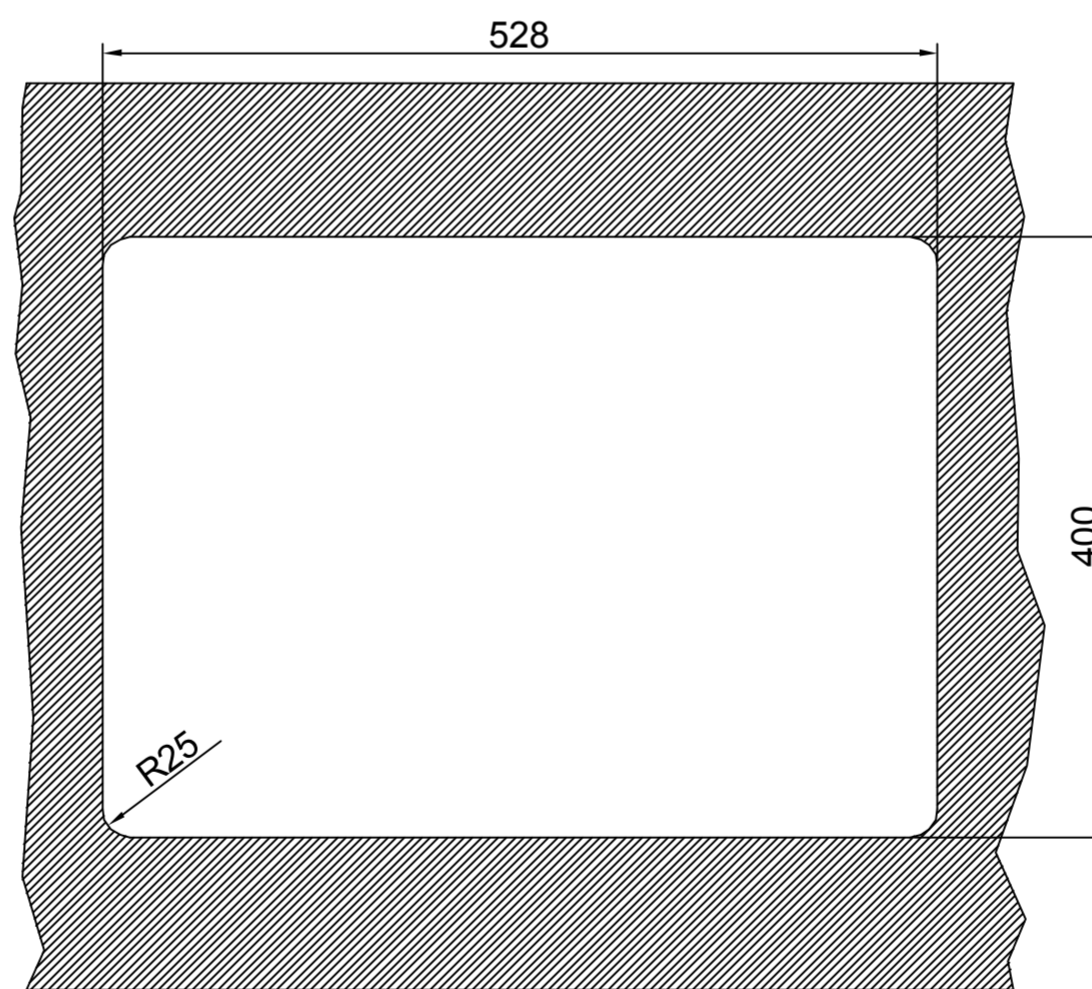

KBG 160

**FRANKE**

Part No 2L0822

400