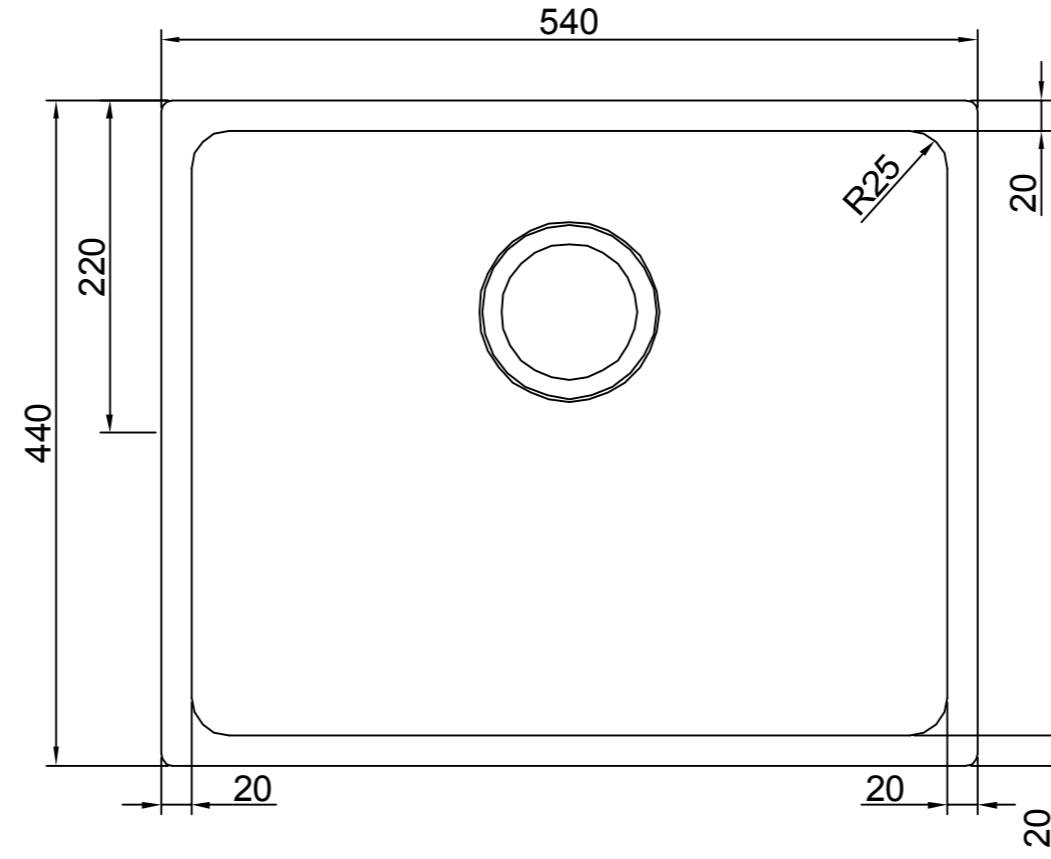

500

KBG 110-50

FRANKE

Part No 2L0825

R25

400