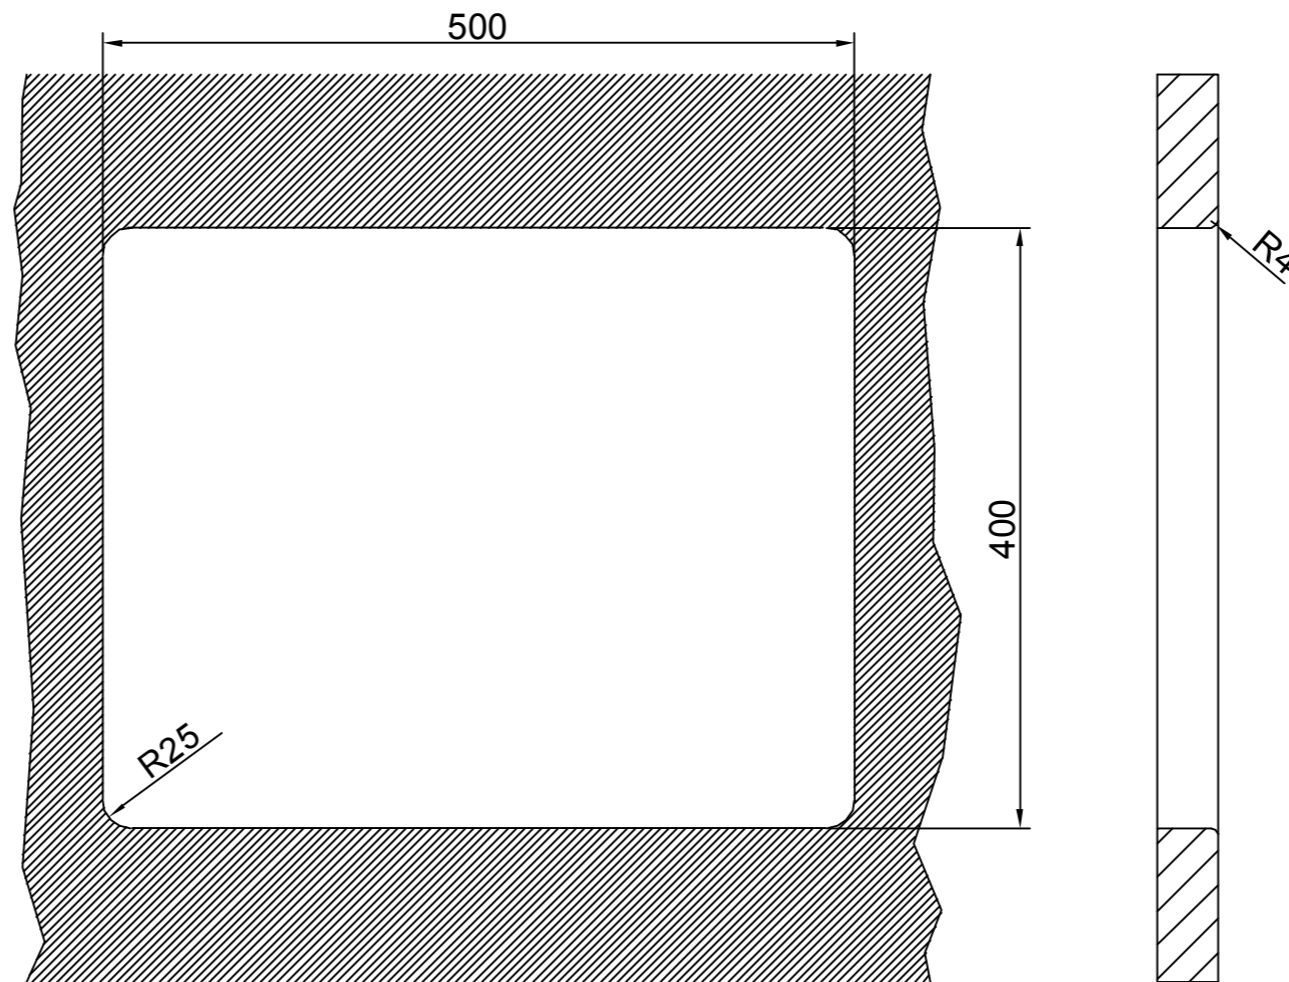

500

KBG 110-50

FRANKE

Part No 2L0825

R25

400