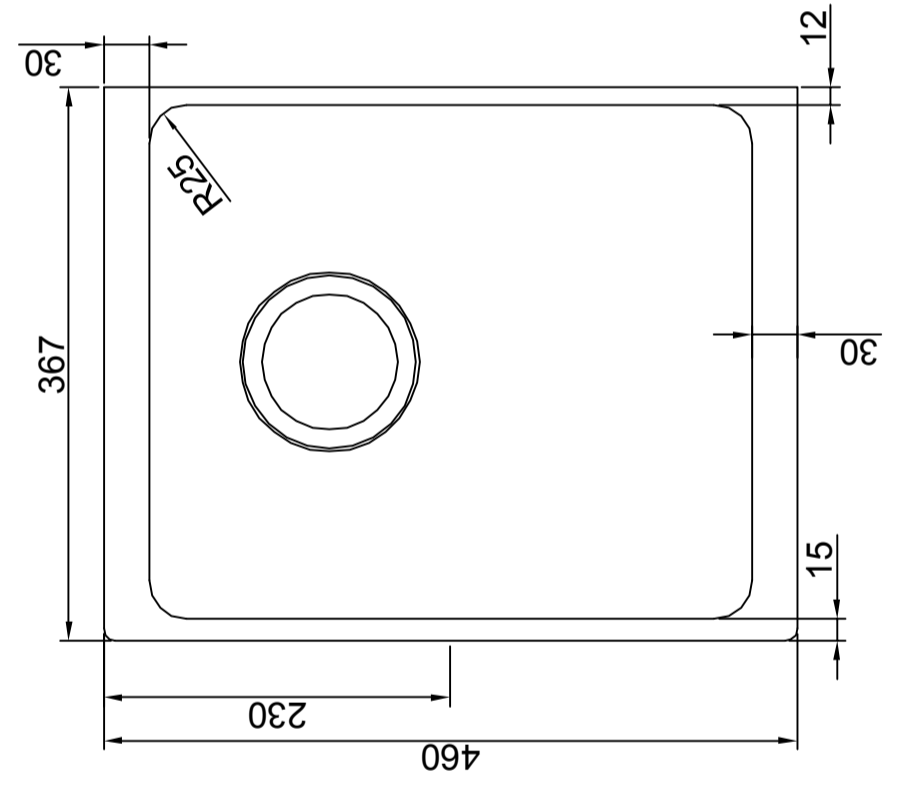

400

340

KBG 110-34

**FRANKE**

Part No 2L0824

R25