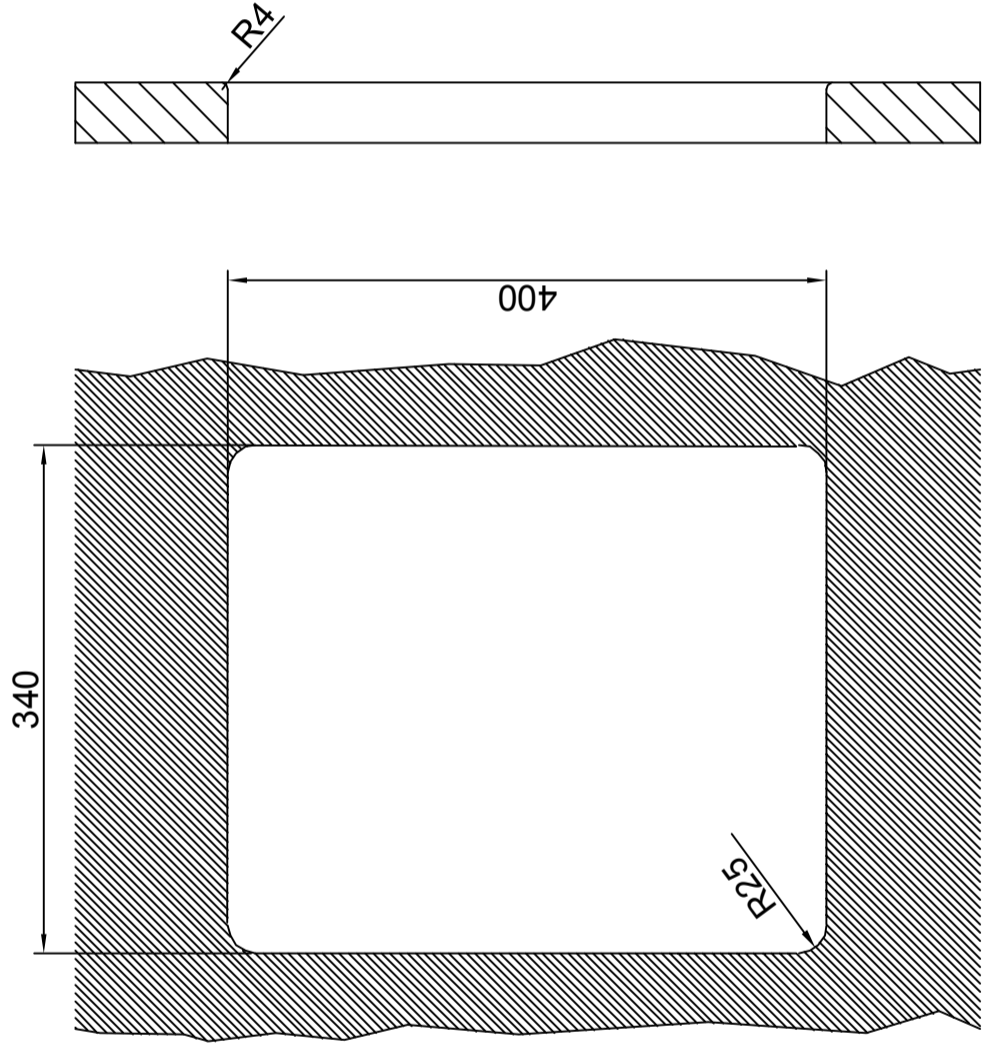

400

340

KBG 110-34

**FRANKE**

Part No 2L0824

R25